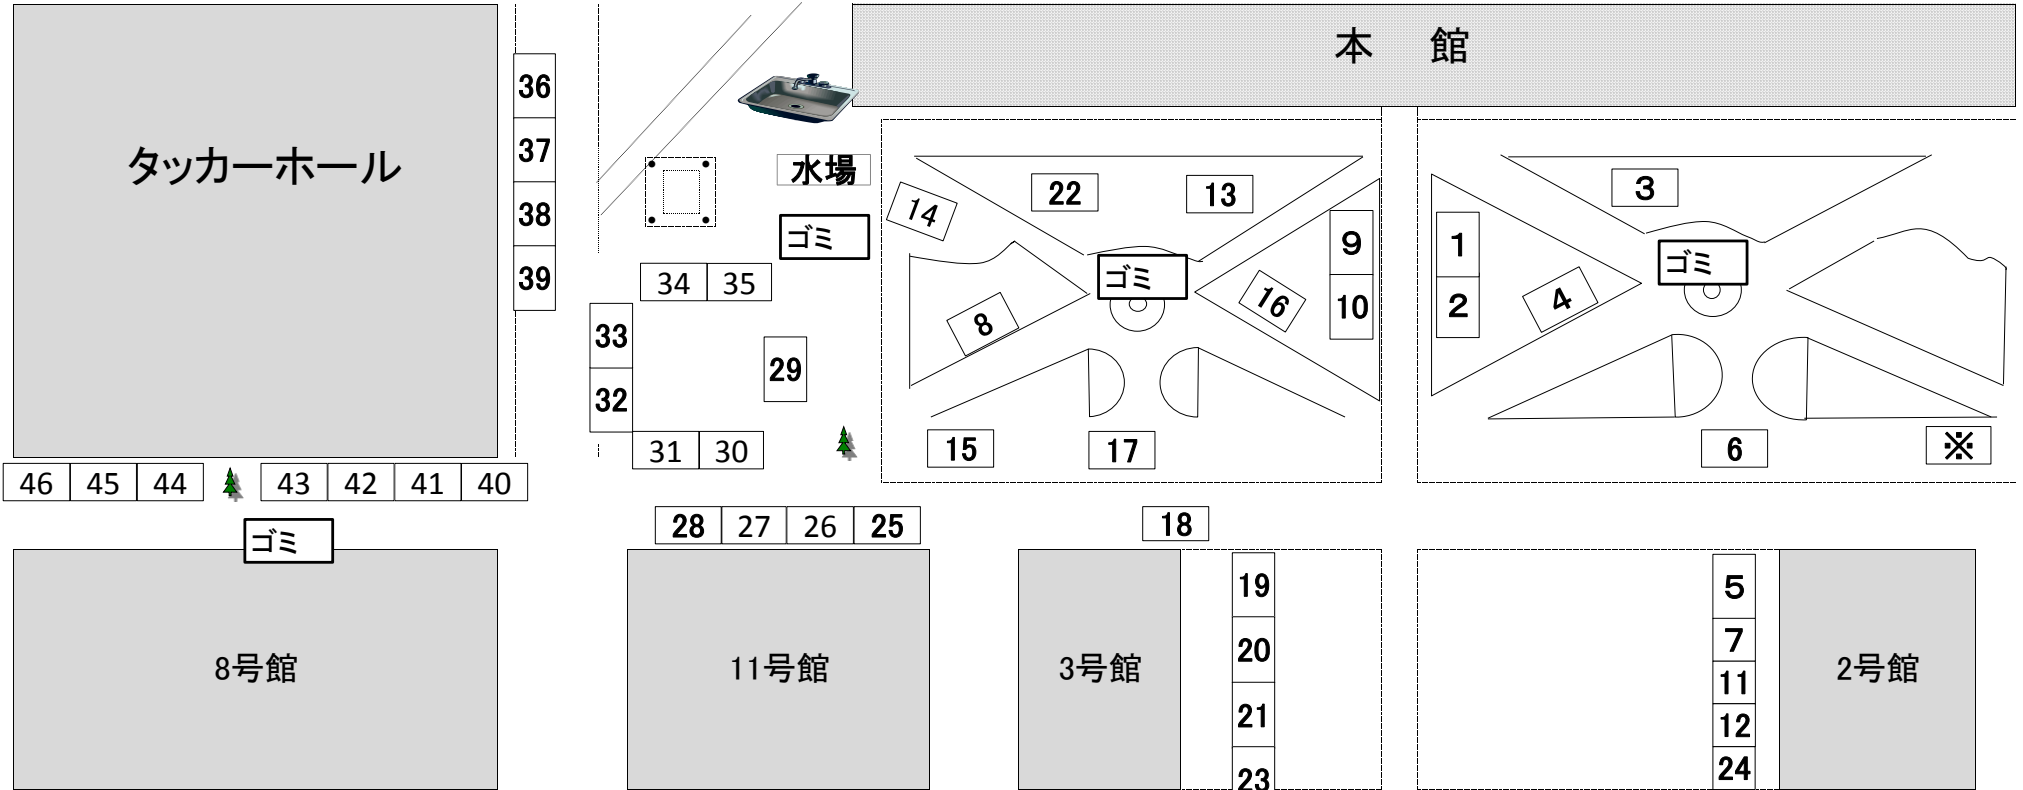

# オープンマーケット出店一覧

No.	団体名(代表者名)	販売内容	No.	団体名(代表者名)	販売内容
1	グリークラブ、交響楽団	定期演奏会チケット	24	詩人尹東柱を記念する立教の会	韓国小物、クッキー
2	一般社団法人 日本聖徒アンデレ同胞会	BSA信徒叢書、高原ジャム	25	マリオクレープ	クレープ
3	東京セントポールライオンズクラブ	食品等	26	会報委員会	焼きそば
4	エンバワメント実践研究会	アクセサリ	27	ドリンクステーション	ビール、ワイン、ソフトドリンク
5	ハッピーママ	手作り雑貨	28	本部	総合インフォメーション
6	ビジネスデザイン立教会	オムレツ、和菓子	29	レディスクラブ	チヂミ、フランクフルト、コーヒー、小物等
7	樋口 真理	吹きガラス食器	30	レディスクラブ	チヂミ、フランクフルト、コーヒー、小物等
8	九州立教会	日本酒、カステラ	31	レディスクラブ	チヂミ、フランクフルト、コーヒー、小物等
9	立教学院事業部	立教グッズ	32	レディスクラブ	チヂミ、フランクフルト、コーヒー、小物等
10	立教学院事業部	立教グッズ	33	レディスクラブ	チヂミ、フランクフルト、コーヒー、小物等
11	立教大学ボランティアセンター	お米(山形県高畠町/新潟県南魚沼市栃窪地区)	34	レディスクラブ	チヂミ、フランクフルト、コーヒー、小物等
12	立教大学ボランティアセンター	お米(山形県高畠町/新潟県南魚沼市栃窪地区)	35	レディスクラブ	チヂミ、フランクフルト、コーヒー、小物等
13	SPF運営委員会	SPFパンフレット(オリジナルエコバッグ付)	36	ホッピー	ホッピー、立教ビール
14	SB会	豚汁、おにぎり、玉こんにゃく	37	坂下通り商店街	黒豚フランク、和牛すじ煮込み、ソースかつ弁当
15	湘南立教会	たみイワシ、しらす、吟醸酒	38	坂下通り商店街	焼き鳥、唐揚げ、ドリンク
16	RSSCプラチナ社会創造研究会	衣類、小物、豊島区・秩父市提供グッズ	39	坂下通り商店街	イカ焼き、ソーセージ焼き、抹茶ジュース、ふくろう最中
17	英会話同好会M. E. T. S	チョコバナナ	40	地域立教会のひろば	地域立教会特産品
18	豊島立教会	ジャム、アクセサリ	41	地域立教会のひろば	地域立教会特産品
19	練馬立教会	練馬大根、大根焼酎、大根発泡酒、サイダー	42	財務委員会	校友会グッズ
20	体育会ソフトテニス部 紫庭会	果物・野菜	43	財務委員会	維持会費受付
21	経済学部・内野ゼミナール	豊島区の菓子	44	財務委員会	輪投げ
22	セントポールズサロン	ポロシャツ、帽子、トートバッグ、扇子	45	財務委員会	ヨーヨー釣り
23	群馬立教会若手の会	焼きまんじゅう	46	財務委員会	バターゴルフ